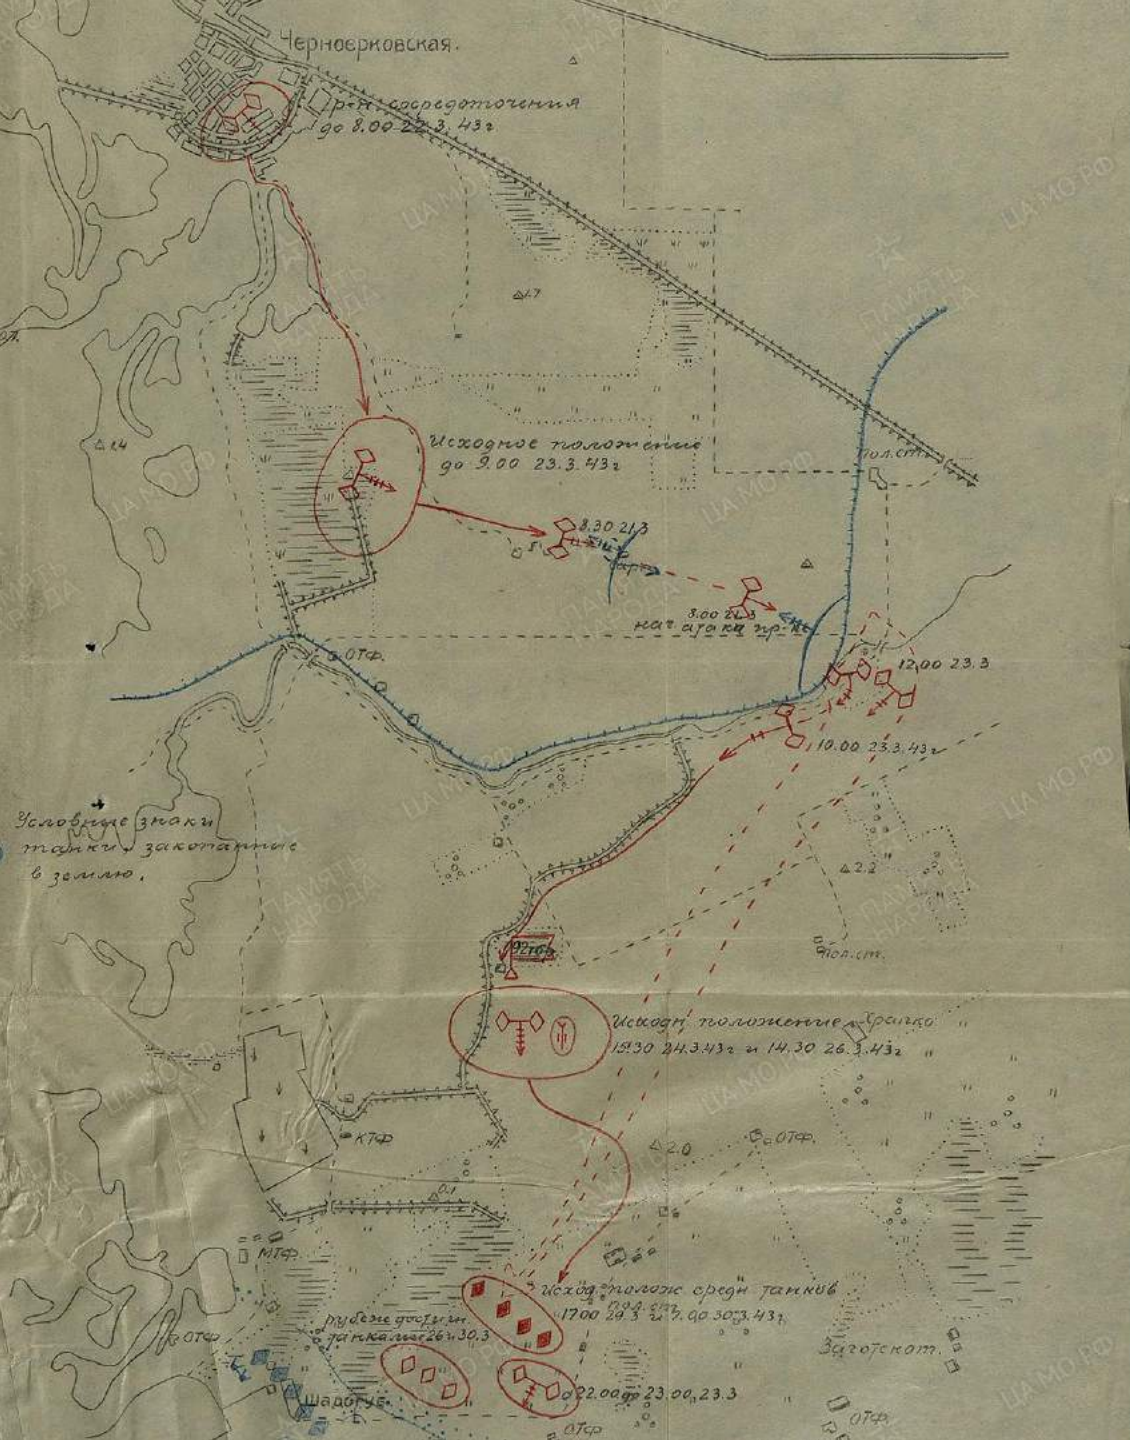

Боевой путь 92-й танковой бригады на территории Краснодарского края в 1943 г.

М-3с (М3Lee)

М-3л (М3 Stuart)

Кружной путь

Схема к отчету о боевой деятельности
92 тбр. с 21.2 по 5.3.43 года.
Масштаб: 1:50000.

Схема боёв с 21.2.43 по 5.3.43.

Начальник штаба 92 тбр.
Майор ЖВОН — /Нагорный/

Схема района боев за 2.3.43г.

Масштаб 25000

Схема боёв за 2.3.43

Наз. штаба 92 ндбр - майор Федя Нагорный

Схема района боев за 5.3.43 г.
Масштаб 25000.

91

схема боев за 5.3.43

Наг. штаба 92 пдб Майор Фроуц - Назаров

**Схема боевой
деятельности
92 тбр
с 5.03.43 по 31.03.43**

Схема оборонительного марша 92 тбр

Масштаб 1:200 000.

Схема марша

Схема к отчету о боевых действиях 92 тбр. в апреле 1943 г.
масштаб: 1/50000

Схема боевых действий в апреле

**ВЕЧНАЯ ПАМТЬ ПОГИБШИМ
ТАНКИСТАМ 92 тбр!**