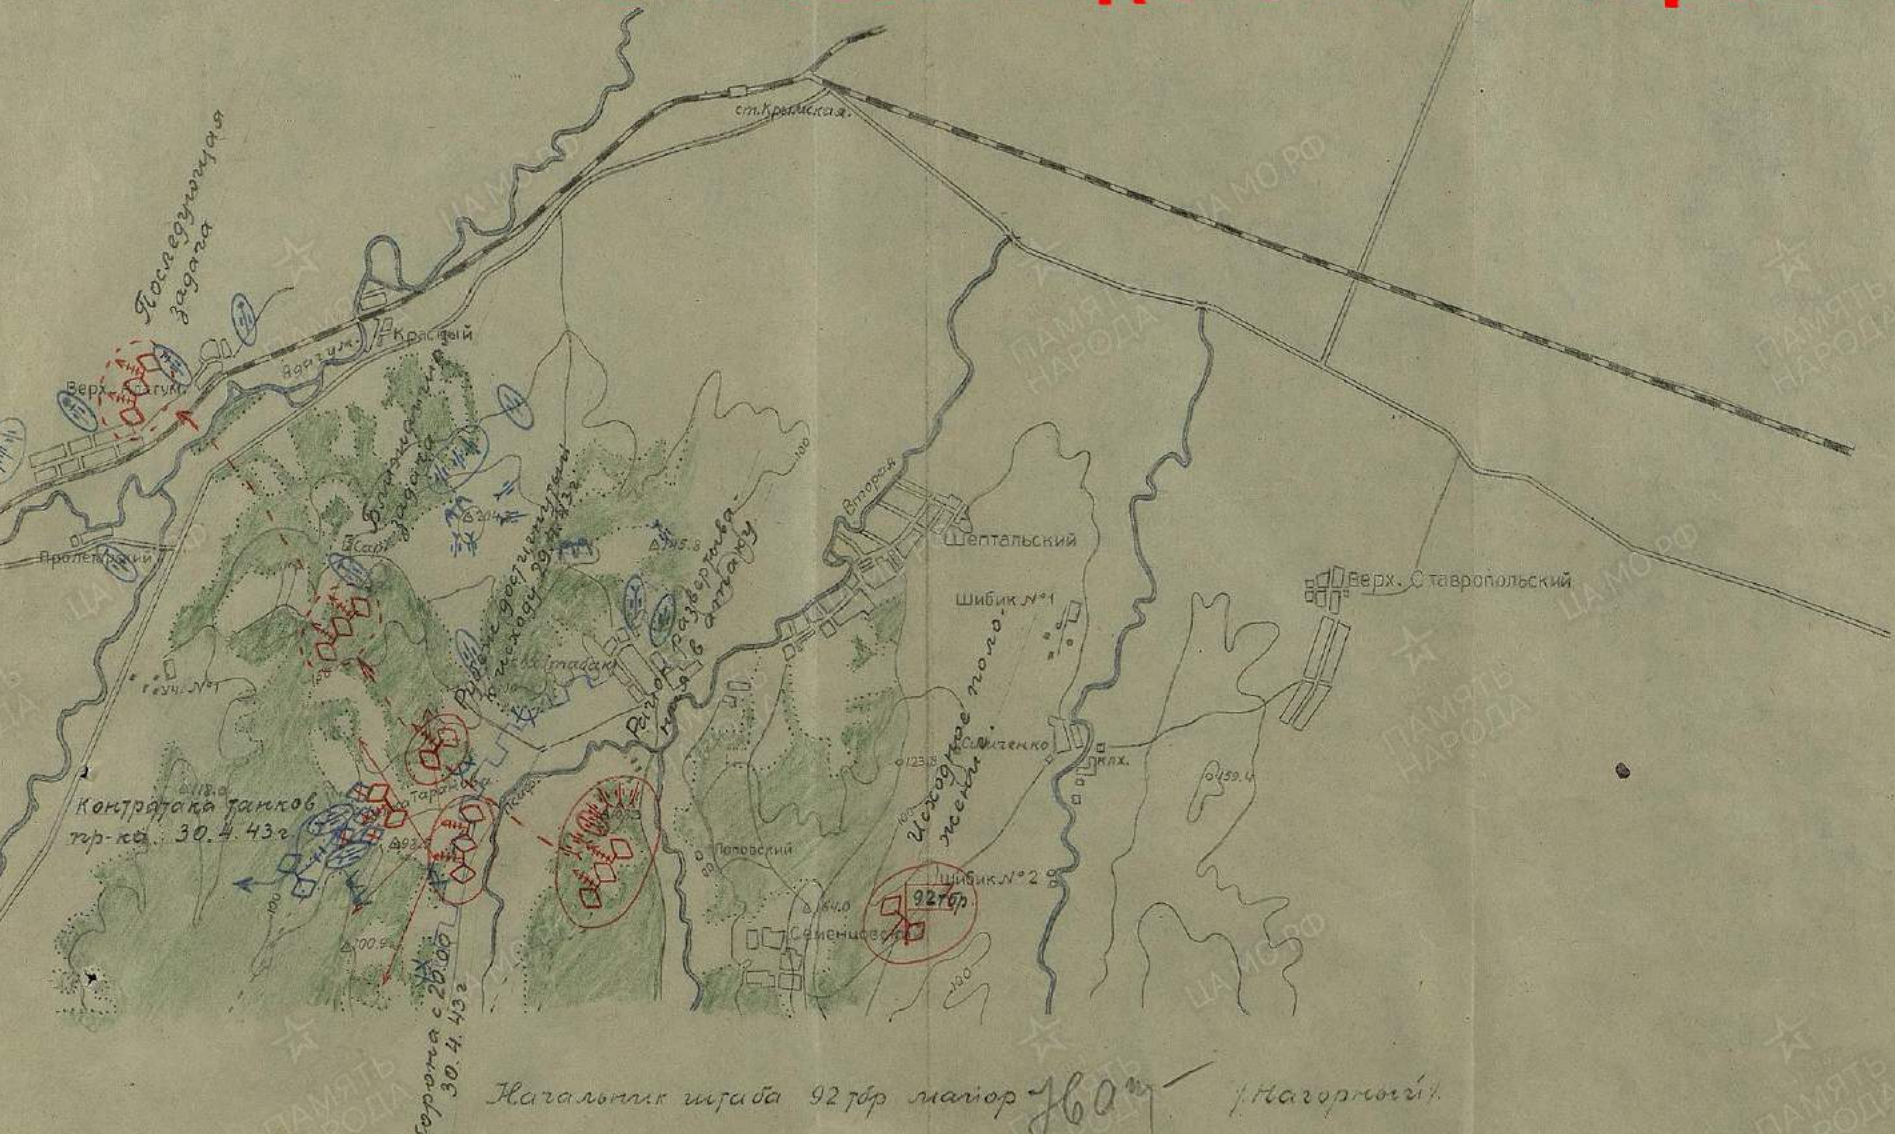

Боевой путь 92-й танковой бригады на территории Краснодарского края в 1943 г.

М-3с (М3Lee)

М-3л (М3 Stuart)

Кружной путь

Схема к отчету о боевой деятельности
92 тбр. с 21.2 по 5.3.43 года.
Масштаб: 1:50000.

91

схема боев за 5.3.43

Наг. штаба 92 пдб Майор Фроуц - Назаров

**Схема боевой
деятельности
92 тбр
с 5.03.43 по 31.03.43**

Схема оборонительного марша 92 тбр

Масштаб 1:200 000.

Схема марша

Схема к отчету о боевых действиях 92 тбр. в апреле 1943 г.
масштаб: 1/50000

Схема боевых действий в апреле

**ВЕЧНАЯ ПАМТЬ ПОГИБШИМ
ТАНКИСТАМ 92 тбр!**