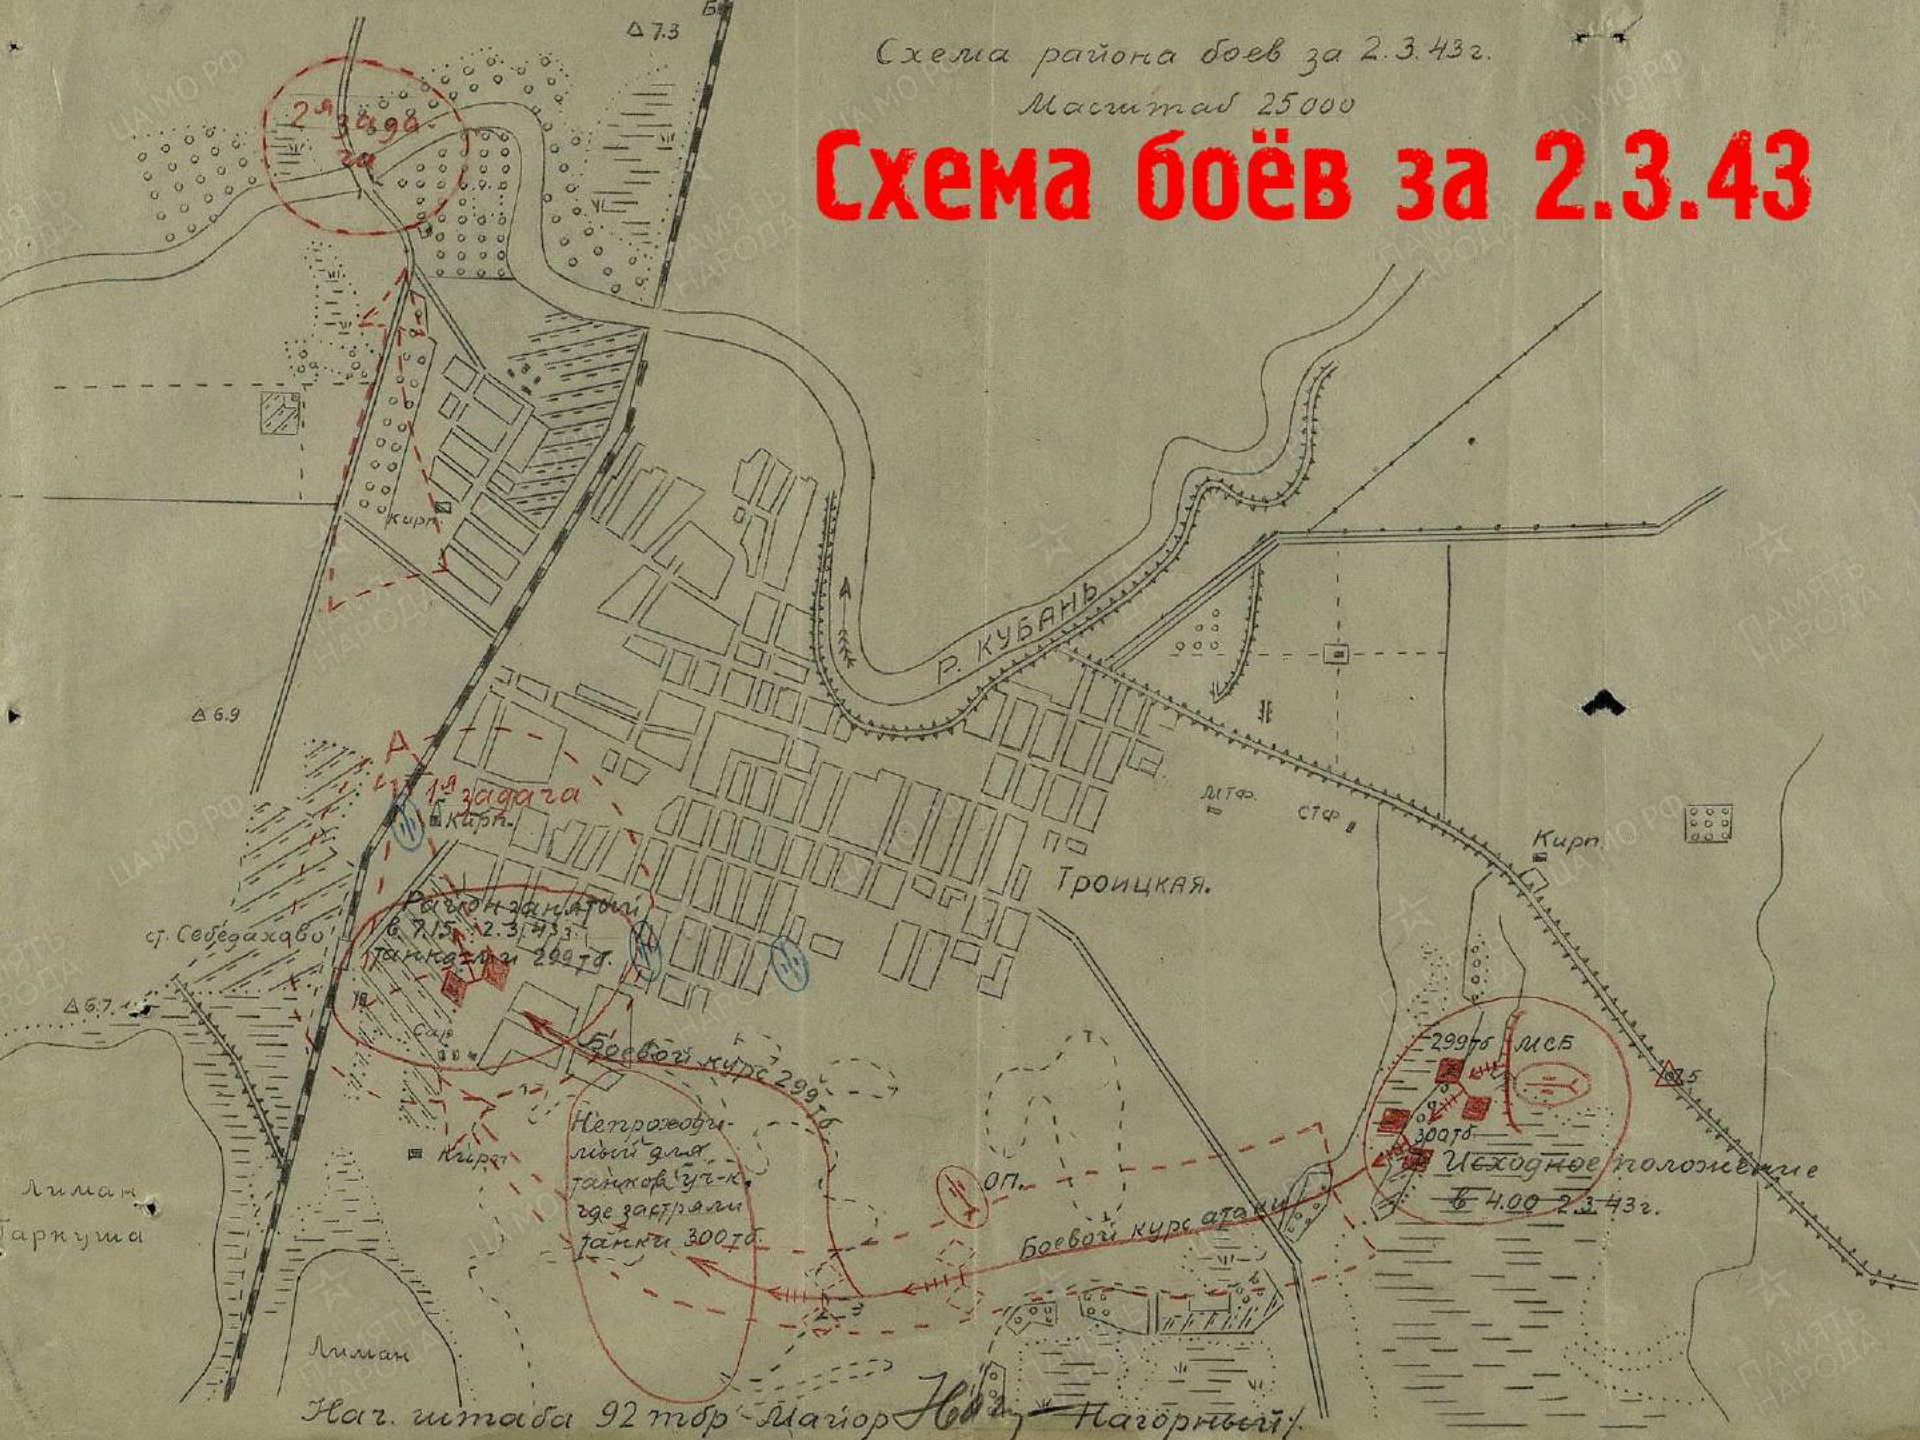

Боевой путь 92-й танковой бригады на территории Краснодарского края в 1943 г.

М-3с (М3Lee)

М-3л (М3 Stuart)

Кружной путь

Схема к отчету о боевой деятельности
92 тбр. с 21.2 по 5.3.43 года.
Масштаб: 1:50000.

Схема боёв с 21.2.43 по 5.3.43.

Начальник штаба 92 тбр.
Майор ЖВОН — /Нагорный/

Схема района боев за 2.3.43г.

Масштаб 25000

Схема боёв за 2.3.43

Наз. штаба 92 ндбр - майор Федя Нагорный

Схема района боев за 5.3.43 г.
Масштаб 25000.