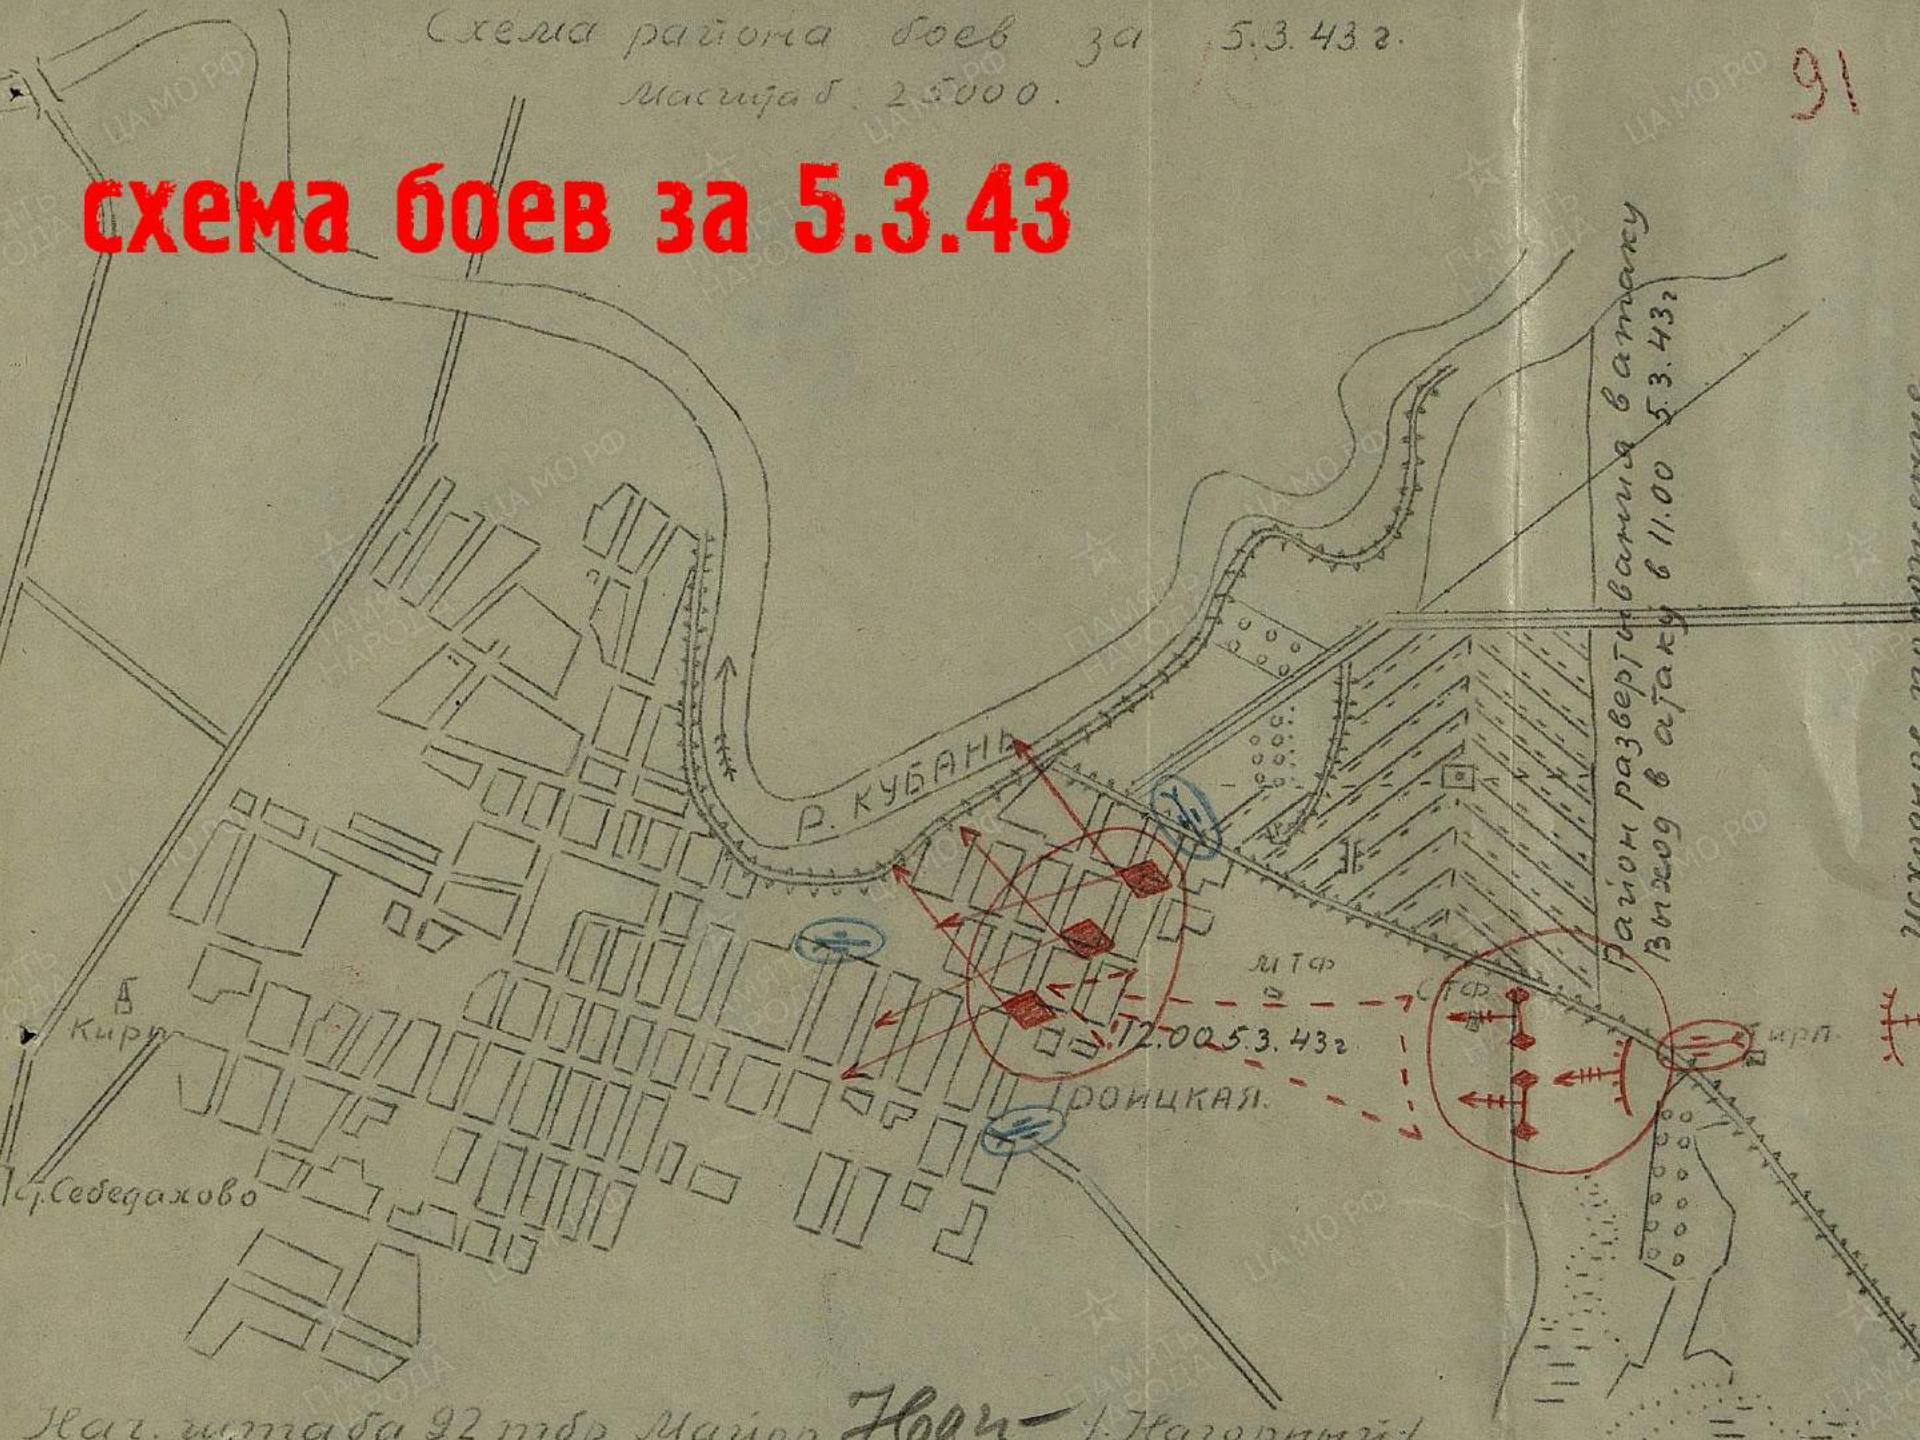

Боевой путь 92-й танковой бригады на территории Краснодарского края в 1943 г.

М-3с (М3Lee)

М-3л (М3 Stuart)

Кружной путь

Схема к отчету о боевой деятельности
92 тбр. с 21.2 по 5.3.43 года.
Масштаб: 1:50000.

Схема боёв с 21.2.43 по 5.3.43.

Начальник штаба 92 тбр.
Майор ЖВОН — /Нагорный/

Схема района боев за 2.3.43г.

Масштаб 25000

Схема боёв за 2.3.43

Наз. штаба 92 ндбр - майор Федя Нагорный

Схема района боев за 5.3.43 г.
Масштаб 25000.

91

схема боев за 5.3.43

Наг. штаба 92 пдб Майор Фроуц - Назаров

**Схема боевой
деятельности
92 тбр
с 5.03.43 по 31.03.43**

Схема оборонительного марша 92 тбр

Масштаб 1:200 000.

Схема марша

Схема к отчету о боевых действиях 92 тбр. в апреле 1943 г.
масштаб: 1/50000

Схема боевых действий в апреле

**ВЕЧНАЯ ПАМТЬ ПОГИБШИМ
ТАНКИСТАМ 92 тбр!**