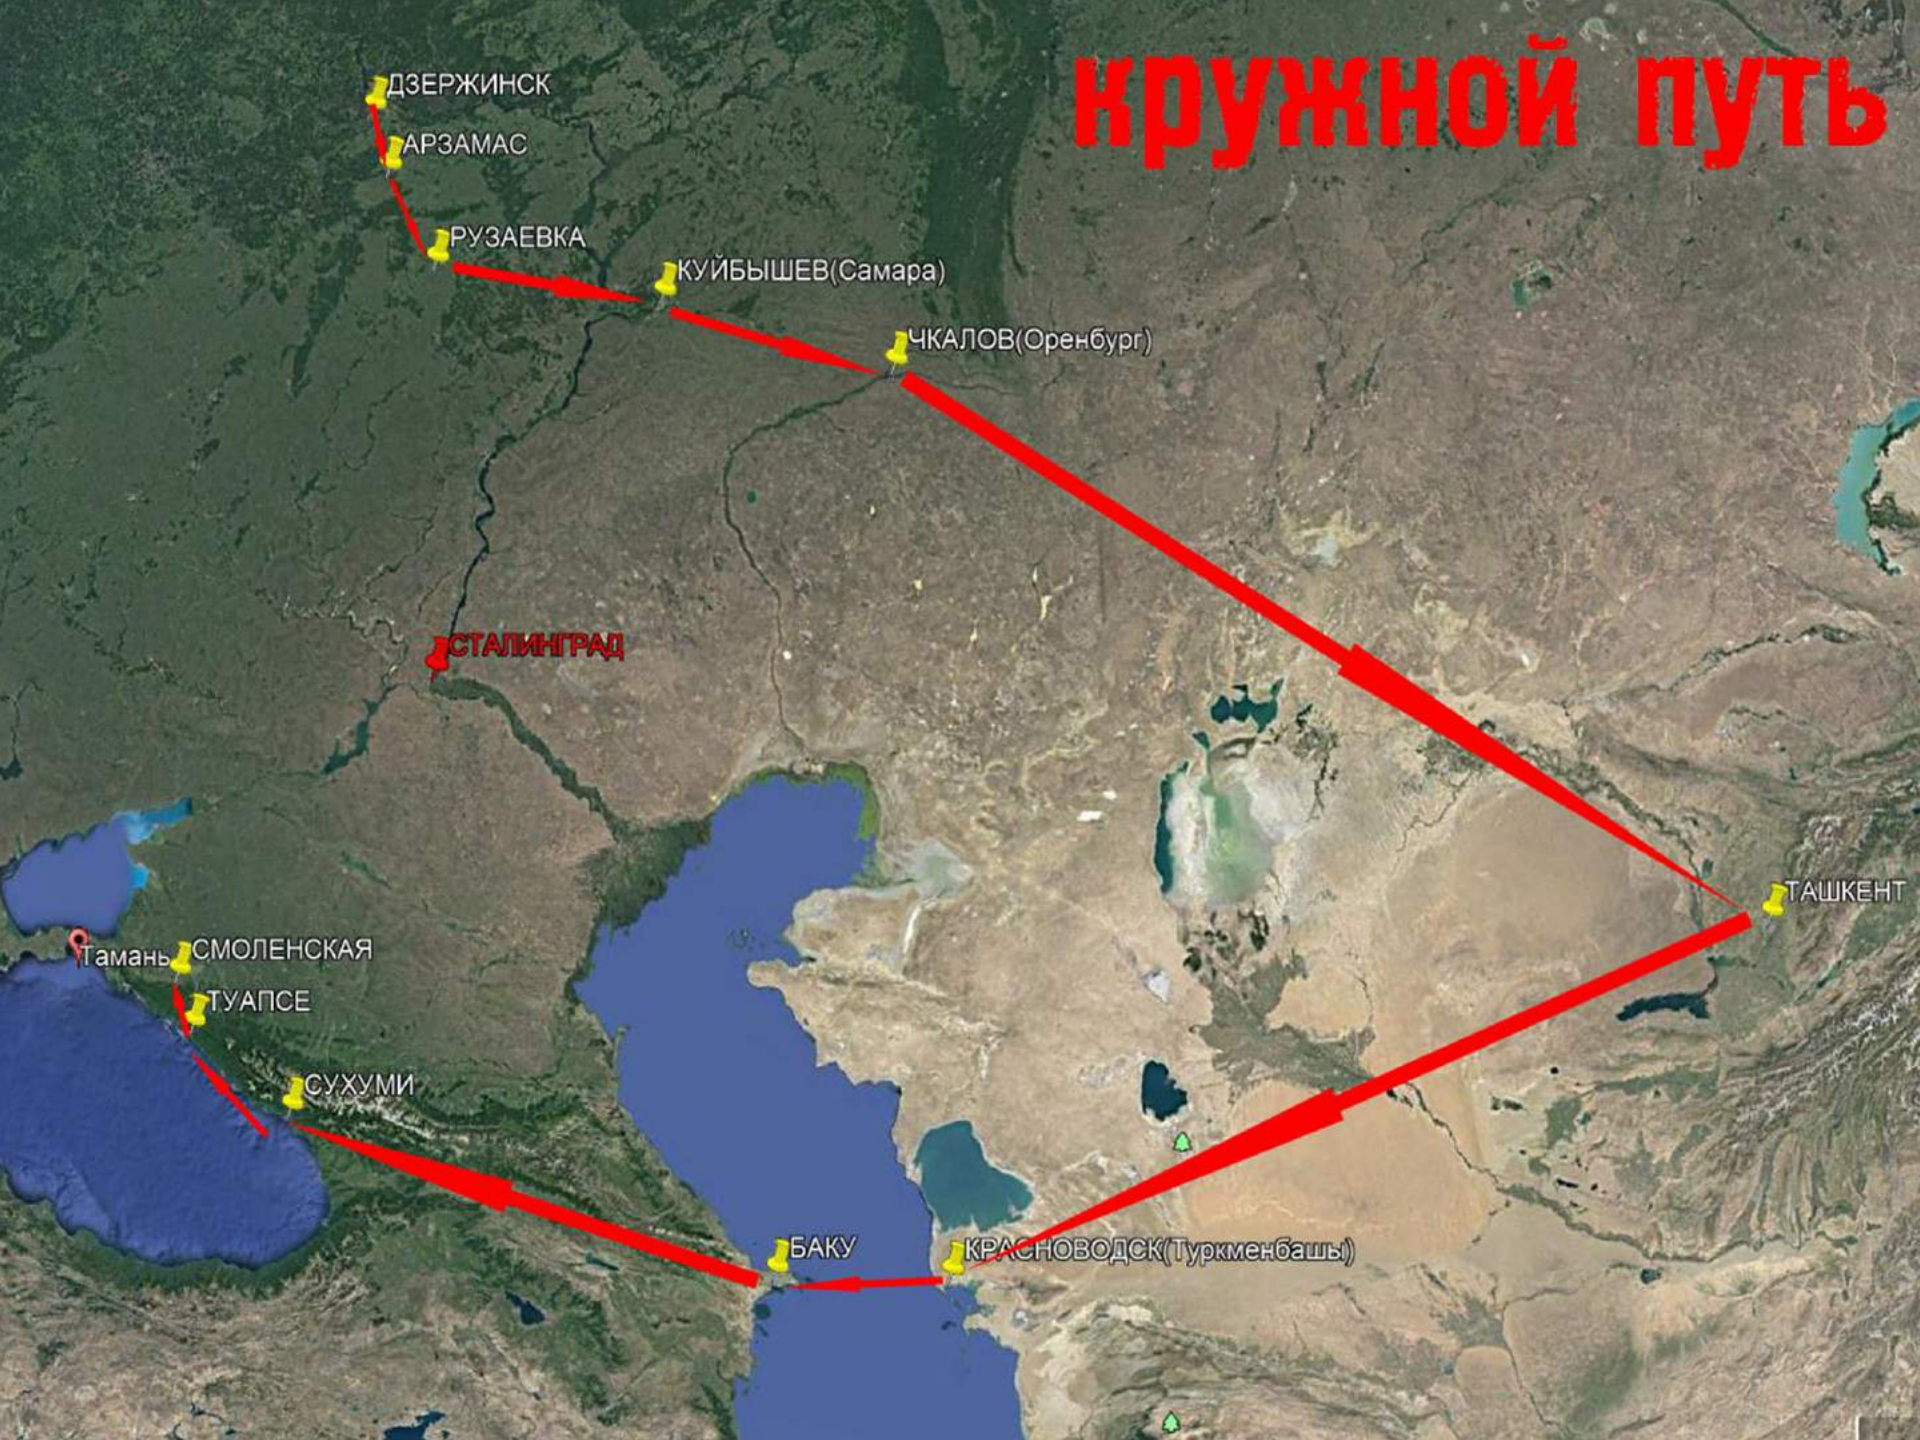

Боевой путь 92-й танковой бригады на территории Краснодарского края в 1943 г.

М-3с (М3Lee)

М-3л (М3 Stuart)

Кружной путь

Схема к отчету о боевой деятельности
92 тбр. с 21.2 по 5.3.43 года.
Масштаб: 1:50000.

Схема боёв с 21.2.43 по 5.3.43.

Начальник штаба 92 тбр.
Майор ЖВОН — /Нагорный/

Схема района боев за 2.3.43г.

Масштаб 25000

Схема боёв за 2.3.43

Наз. штаба 92 ндбр - майор Федя Нагорный

Схема района боев за 5.3.43 г.
Масштаб 25000.