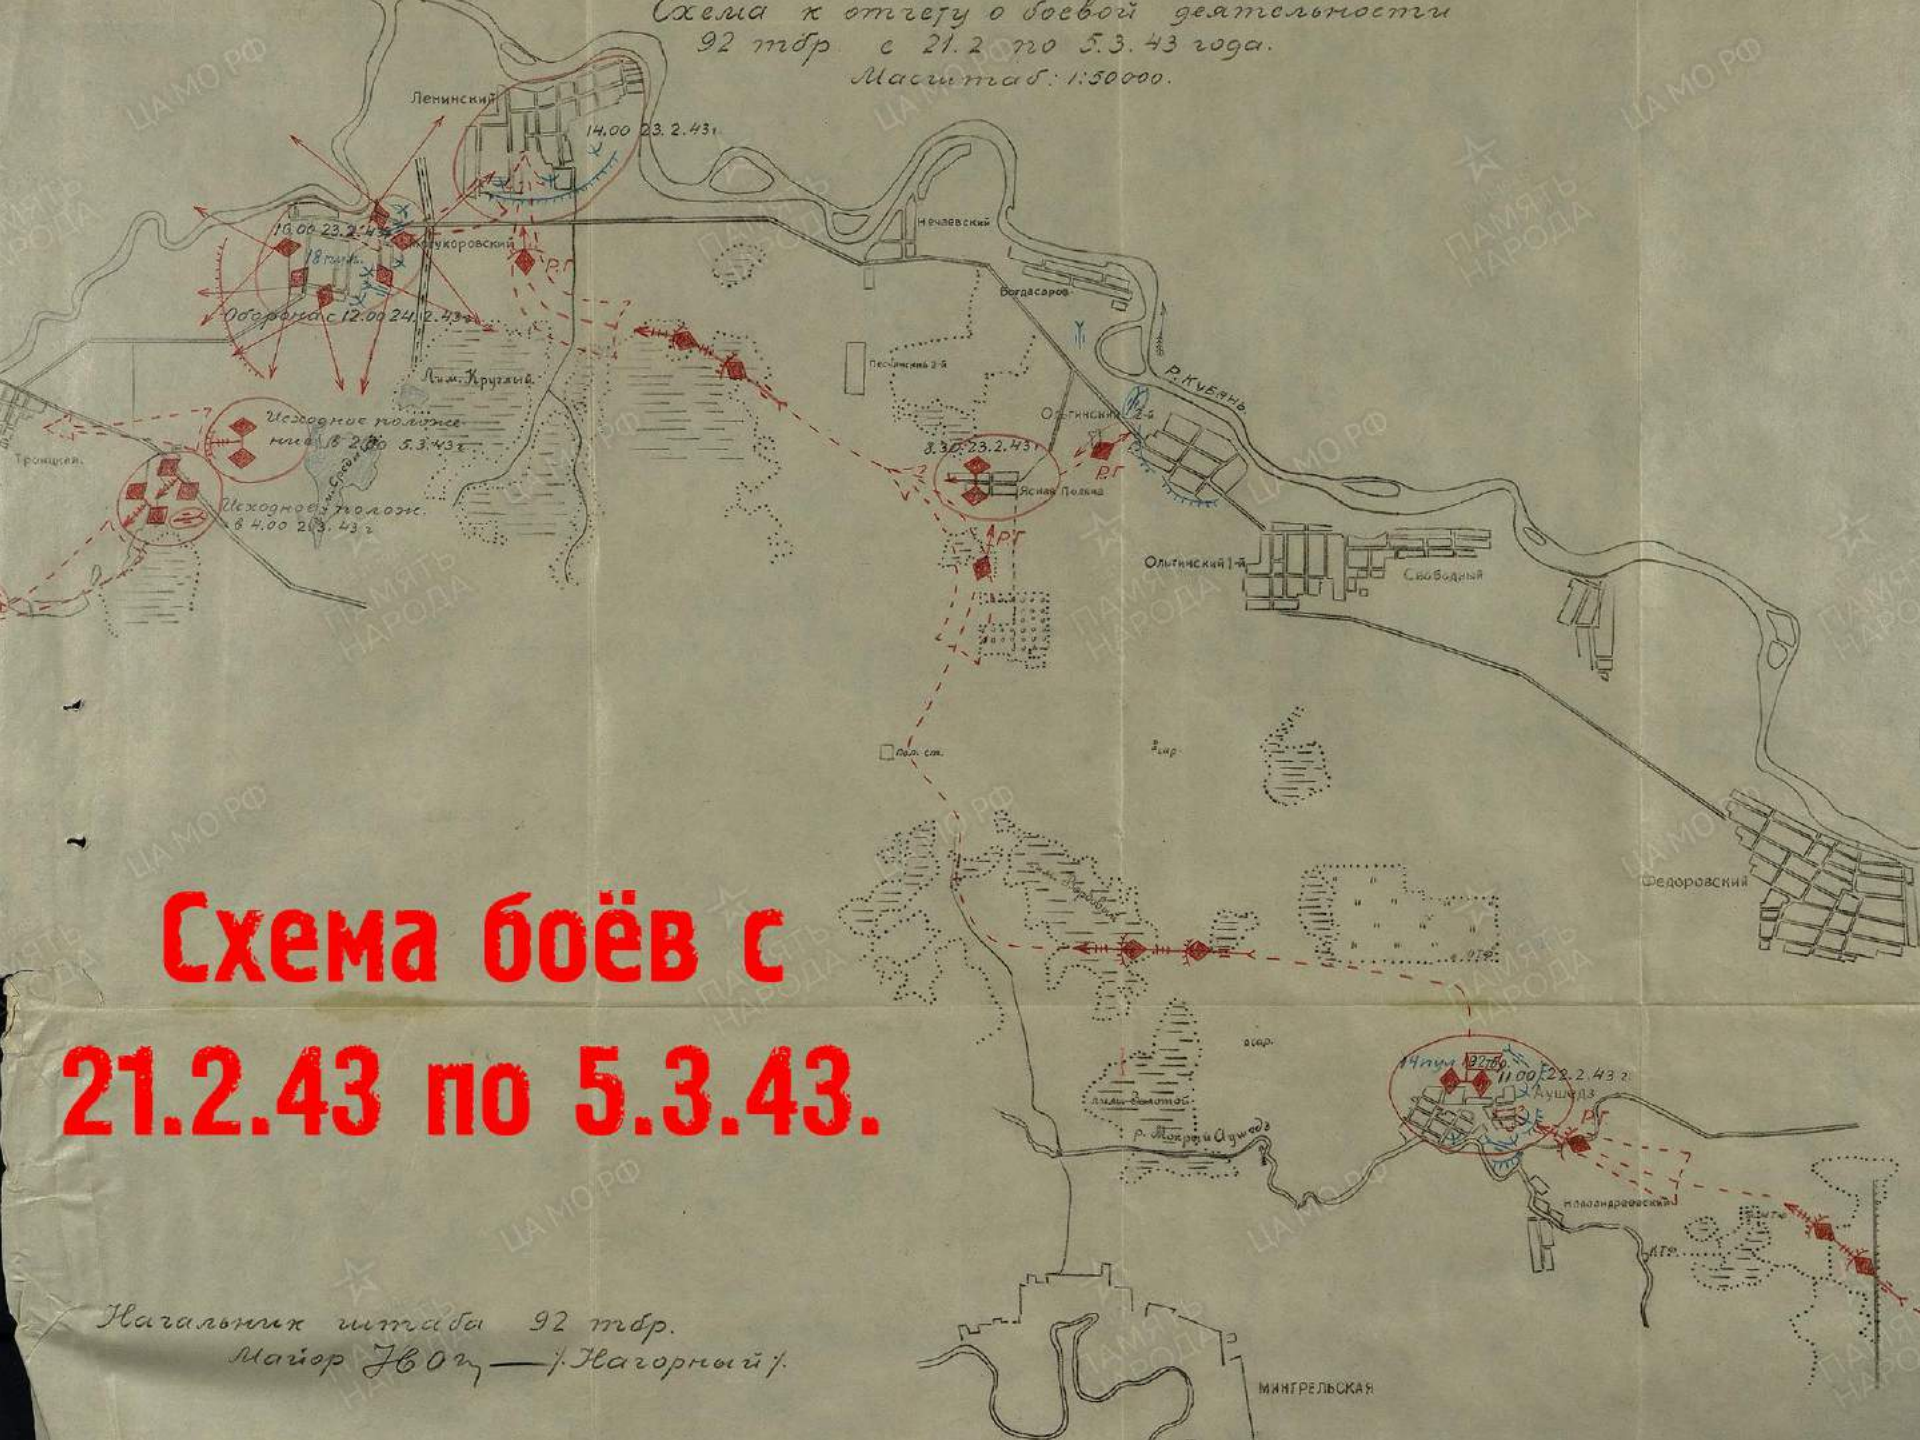

Боевой путь 92-й танковой бригады на территории Краснодарского края в 1943 г.

М-3с (М3Lee)

М-3л (М3 Stuart)

Кружной путь

Схема к отчету о боевой деятельности
92 тбр. с 21.2 по 5.3.43 года.
Масштаб: 1:50000.

Схема боёв с 21.2.43 по 5.3.43.

Начальник штаба 92 тбр.
Майор ЖВОН — /Нагорный/

Схема района боев за 2.3.43г.

Масштаб 25000

Схема боёв за 2.3.43

Наз. штаба 92 ндбр - майор Федя Нагорный

Схема района боев за 5.3.43 г.
Масштаб 25000.

91

схема боев за 5.3.43

Наг. штаба 92 пдб Майор Фроуц - Назаров

**Схема боевой
деятельности
92 тбр
с 5.03.43 по 31.03.43**

Схема оборонительного марша 92 тбр

Масштаб 1:200 000.

Схема марша

Схема к отчету о боевых действиях 92 тбр. в апреле 1943 г.
масштаб: 1/50000

Схема боевых действий в апреле

**ВЕЧНАЯ ПАМТЬ ПОГИБШИМ
ТАНКИСТАМ 92 тбр!**