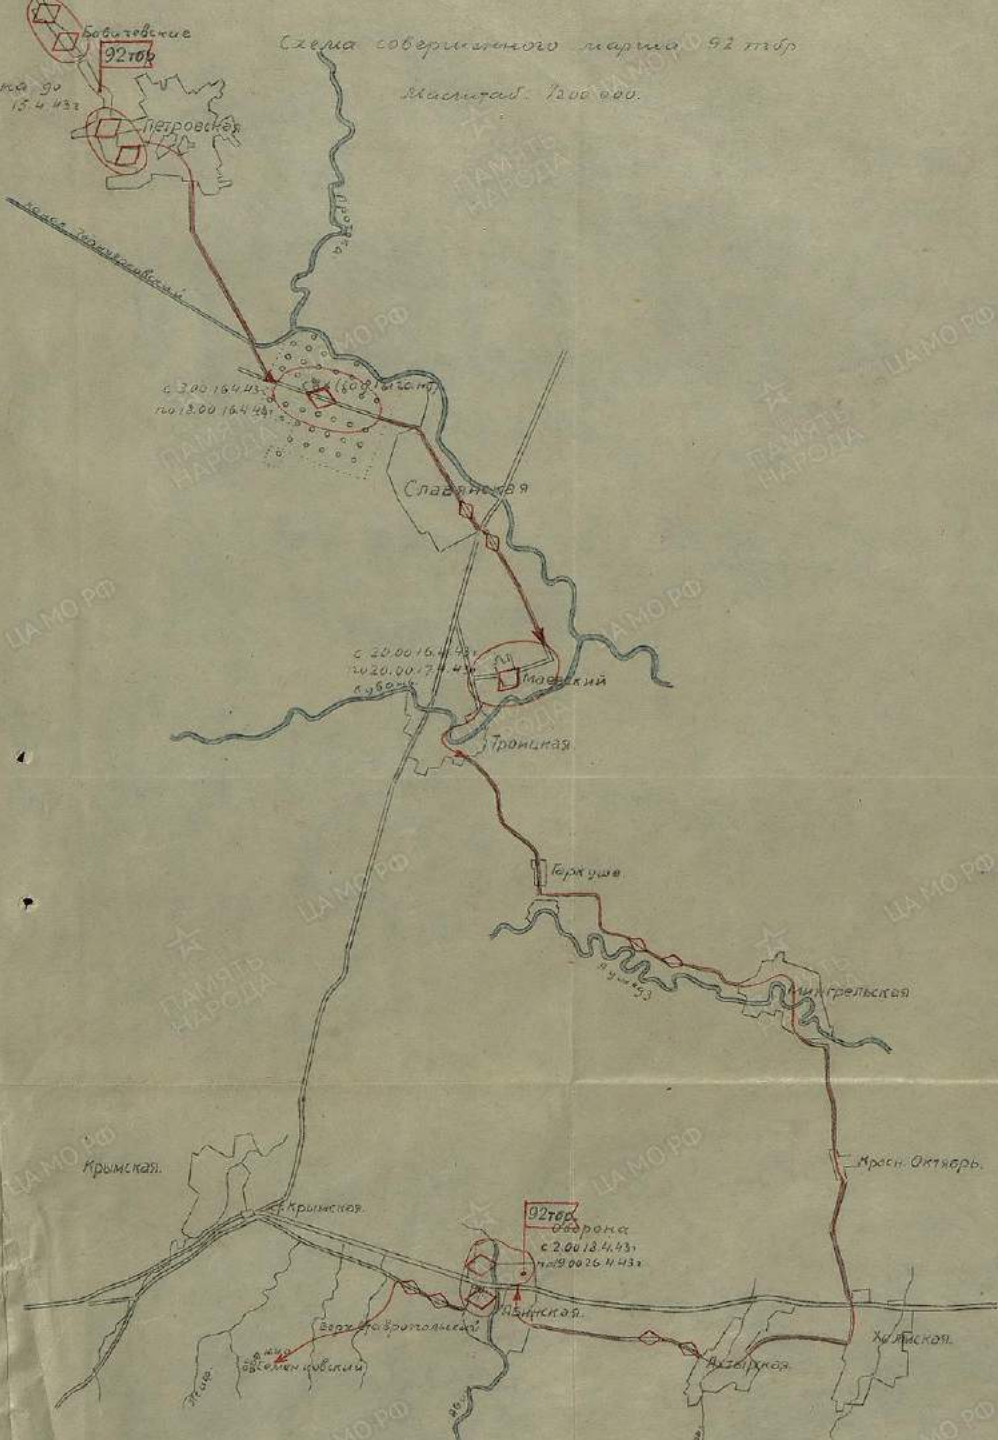

Боевой путь 92-й танковой бригады на территории Краснодарского края в 1943 г.

М-3с (М3Lee)

М-3л (М3 Stuart)

Кружной путь

Схема к отчету о боевой деятельности
92 тбр. с 21.2 по 5.3.43 года.
Масштаб: 1:50000.

Схема боёв с 21.2.43 по 5.3.43.

Начальник штаба 92 тбр.
Майор ЖВОН — /Нагорный/

Схема района боев за 2.3.43г.

Масштаб 25000

Схема боёв за 2.3.43

Наз. штаба 92 ндбр - майор Федя Нагорный

Схема района боев за 5.3.43 г.
Масштаб 25000.

91

схема боев за 5.3.43

Наг. штаба 92 пдб Майор Фроуц - Назаров

**Схема боевой
деятельности
92 тбр
с 5.03.43 по 31.03.43**

Схема оборонительного марша 92 тбр

Масштаб 1:200 000.

Схема марша

Схема к отчету о боевых действиях 92 тбр. в апреле 1943 г.
масштаб: 1/50000

Схема боевых действий в апреле

**ВЕЧНАЯ ПАМТЬ ПОГИБШИМ
ТАНКИСТАМ 92 тбр!**