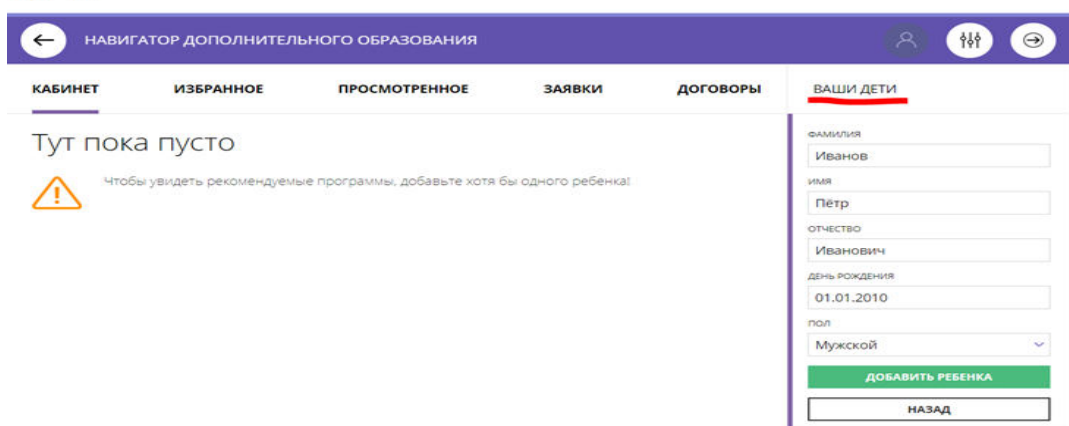

После регистрации личного кабинета в Навигаторе Вам необходимо **добавить ребёнка** во вкладке **Ваши дети** в своём личном кабинете.

Вы удачно зарегистрировали личный кабинет и добавили ребёнка!