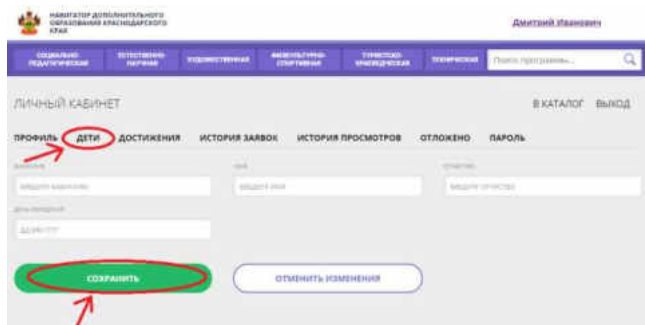

## ШАГ 5

**ЗАРЕГИСТРИРОВАТЬ** своих детей  
в личном кабинете Навигатора

## ШАГ 6

**ВЫБРАТЬ** программу (кружок, секцию)  
и **ПОДАТЬ ЗАЯВКУ** в учреждение  
дополнительного образования  
на выбранную программу